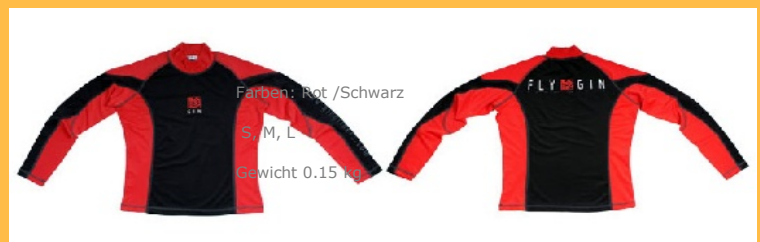

ist ebenfalls erhältlich und ergänzt die gesamte

Palette.