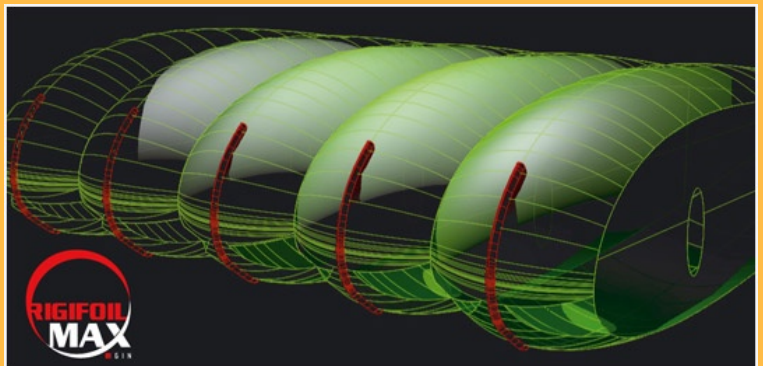

[Weiter Informationen: AEROSPORT INTERNATIONAL](#) [mailto: info@aerosport.de](mailto:info@aerosport.de)